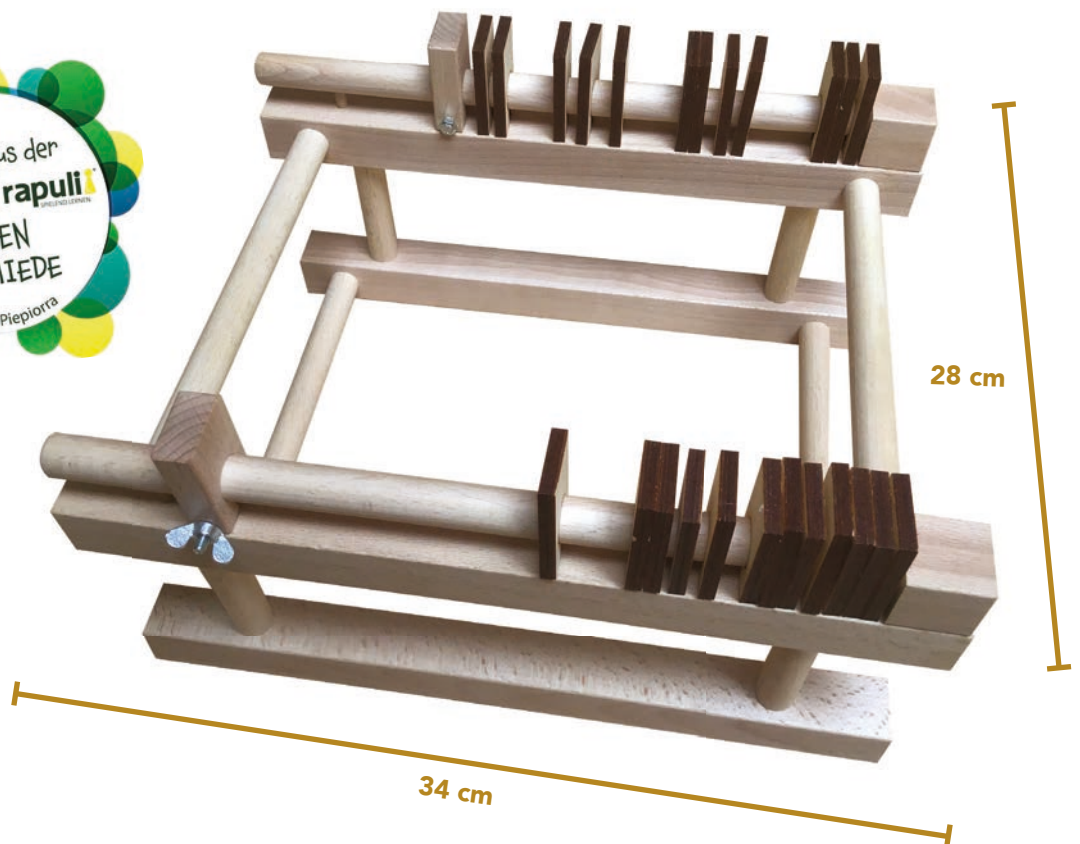

DER NATURWEBRAHMEN LASS DICH VON DER NATUR INSPIRIEREN

Der Naturwebrahmen ist ein Werkzeug, das den Kindern die Möglichkeit gibt, selbst kreativ zu werden, sich anzustrengen, auch einmal mehrere Tage an einem Projekt zu arbeiten und im Nachhinein stolz auf das zu sein, was durch deren eigene Arbeit entstanden ist.

Man kann gesägte Leisten, gesammelte Stücke oder Schnittholz, das z. B. beim Sträucher verschneiden anfällt, in den Webrahmen einspannen. Besonders geeignet sind Haselnuss und Weide, da die Ruten relativ gerade wachsen.

Für vielseitige Projekte geeignet, inkl. Anleitungen und Ideen für kreative Arbeiten!

- ✓ Buchenholz
- ✓ Made in Germany
- ✓ Höhe: 16,5 cm
- ✓ Für ca. 30 cm lange Hölzer
- ✓ Von allen Seiten bearbeitbar
- ✓ Kombiniere zwei oder mehrere Webrahmen, für größere Kunstwerke

Eine großartige Idee von Carola Piepiorra 😊

Naturwebrahmen

• Art.Nr. 2450l € 99,99