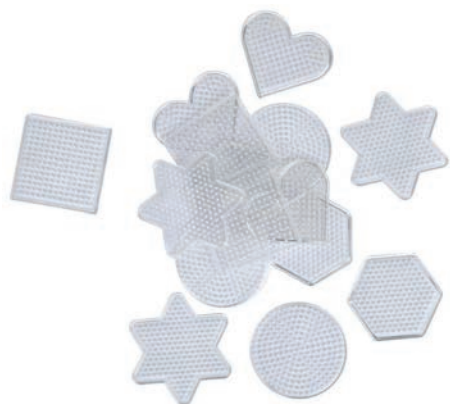

Eine großartige Idee von Carola Piepiorra 😊

Naturwebrahmen

• Art.Nr. 2450l € 99,99

BIO-BÜGELPERLEN AUS ZUCKERROHR

I'm green

Die Bügelperlen werden aus I'm green Polyethylen hergestellt, welches aus Zuckerrohr gewonnen wird. Außerdem wurde bei der Herstellung auf Erdöl und Erdgas verzichtet. Sie überzeugen mit Nachhaltigkeit und sind die umweltschonende Alternative zu herkömmlichen Bügelperlen.

I'm green Bügelperlen
20.000 Stück im Kübel

• Art.Nr. 2456414 | € 29,99

Steckplatten

15 Stück, Ø ca. 9 cm
verschiedene Formen,
sortiert;

• Art.Nr. 2456270 | € 6,99

I'm green Bügelperlen
4.000 Stück

• Art.Nr. 2456415 | € 12,99