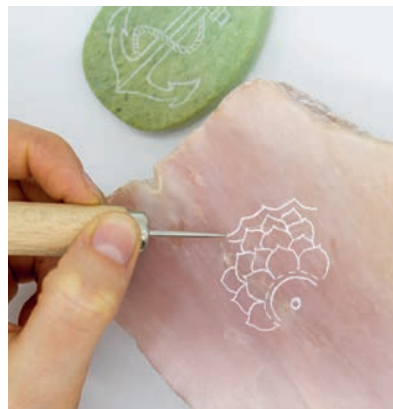

• Art.Nr. SPT-02 | € 269,99

IDEAL FÜR MUTTER- UND VATERTAGS GESCHENKE!

< GRAVIER SET

30 Stück Rohlinge-Platten; Gravierfläche ca. 7 x 7 cm;
verschiedene Grundformen: rund, eckig, oval etc.
10 Graviernadeln; je 30 Stück Schleifpapier, 7 x 7,5 cm in den Körnungen:
60 (gelb), 120 (grau) und 360 (schwarz)
100 ml Glanzöl

• Art.Nr. SPG-03 | € 199,99

DER NATURWEBRAHMEN LASS DICH VON DER NATUR INSPIRIEREN

Der Naturwebrahmen ist ein Werkzeug, das den Kindern die Möglichkeit gibt, selbst kreativ zu werden, sich anzustrengen, auch einmal mehrere Tage an einem Projekt zu arbeiten und im Nachhinein stolz auf das zu sein, was durch deren eigene Arbeit entstanden ist.

Man kann gesägte Leisten, gesammelte Stücke oder Schnittholz, das z. B. beim Sträucher verschneiden anfällt, in den Webrahmen einspannen. Besonders geeignet sind Haselnuss und Weide, da die Ruten relativ gerade wachsen.